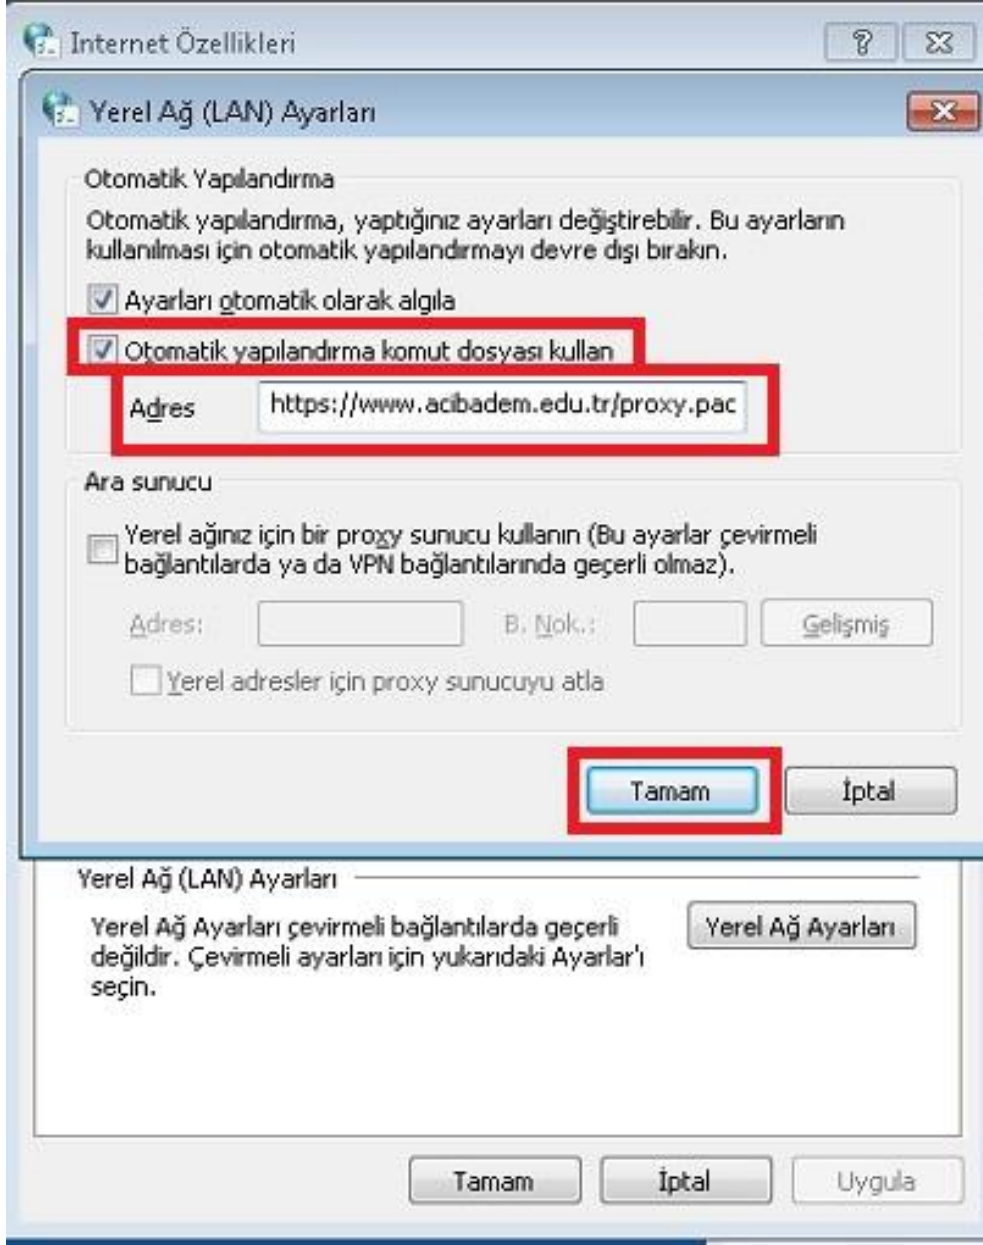

6. Açılan alanda aşağıda görselde yer alan seçenekler seçilmelidir. Adres alanına <https://www.acibadem.edu.tr/proxy.pac> linkini yazınız ve son olarak **Tamam** butonuna tıklayarak işleminizi sonlandırınız.