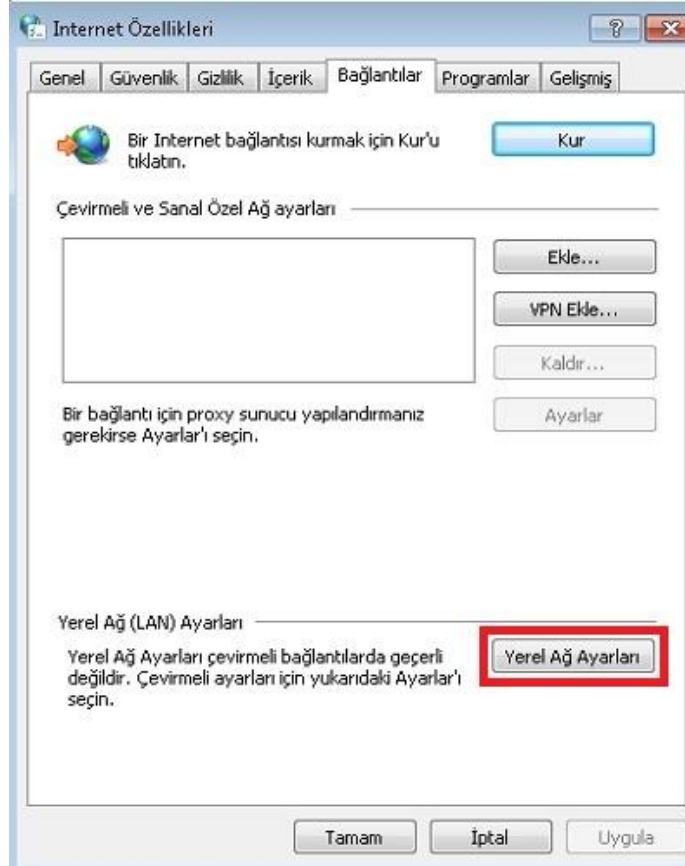

5. Bağlantılar sekmesinin alt kısmında yer alan **Yerel Ağ Ayarları** butonuna tıklayınız.