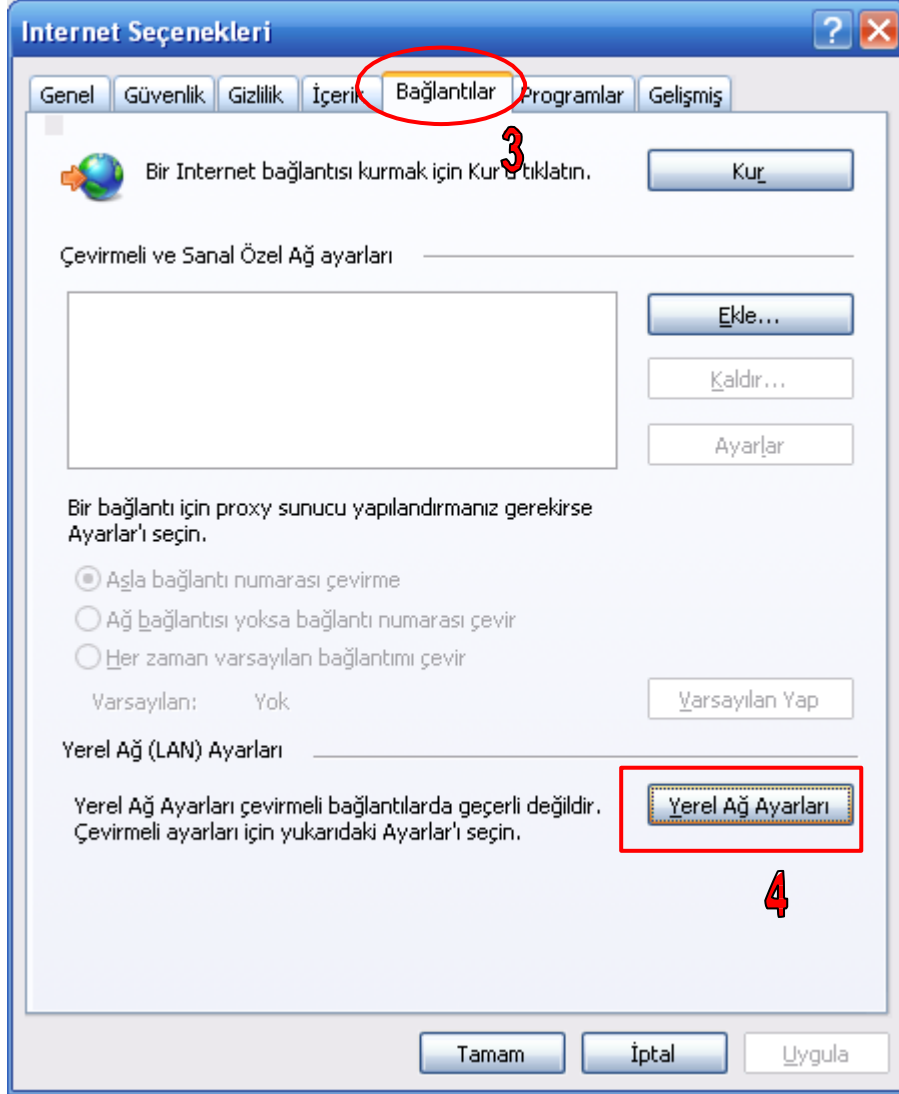

3. **Bağlantılar** başlığına tıklayınız,

4. Karşınıza gelen ekranda **Yerel Ağ Ayarları** butonunu tıklayınız,