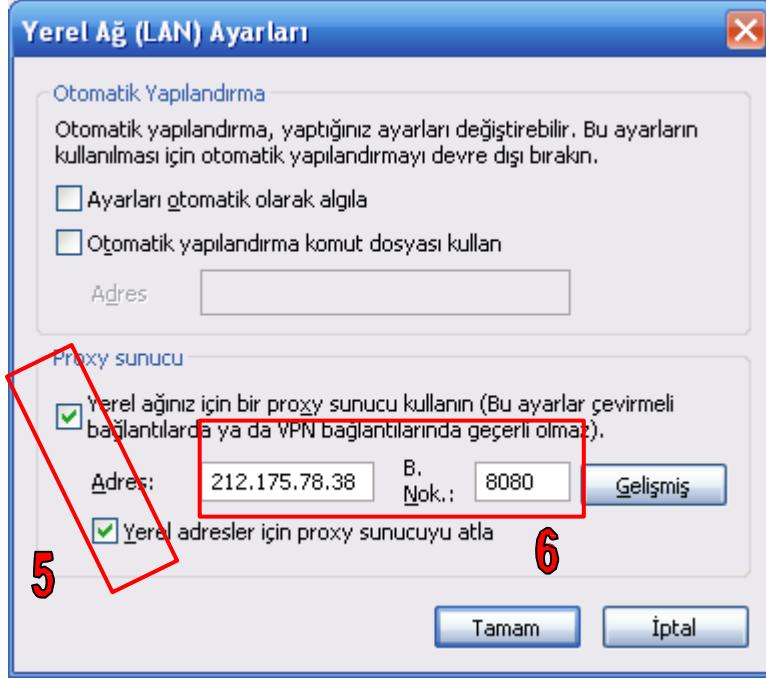

1. **Araçlar** menüsünden,
2. **İnternet Seçenekleri**'ne tıklayınız,

3. **Bağlantılar** başlığına tıklayınız,

4. Karşınıza gelen ekranda **Yerel Ağ Ayarları** butonunu tıklayınız,

5. **Yere Ağ Ayarları** penceresinde **Proxy sunucu** altındaki iki seçeneği işaretleyiniz,

6. Adres kısmına 212.175.78.38 B.Nok.:kısmına 8080 yazıp Tamamı tıklayınız,

212.175.78.38 ögesine bağlan

ISA-DIS.acibadem.edu.tr konumundaki 212.175.78.38 sunucusu için bir kullanıcı adı ve parola gereklidir.