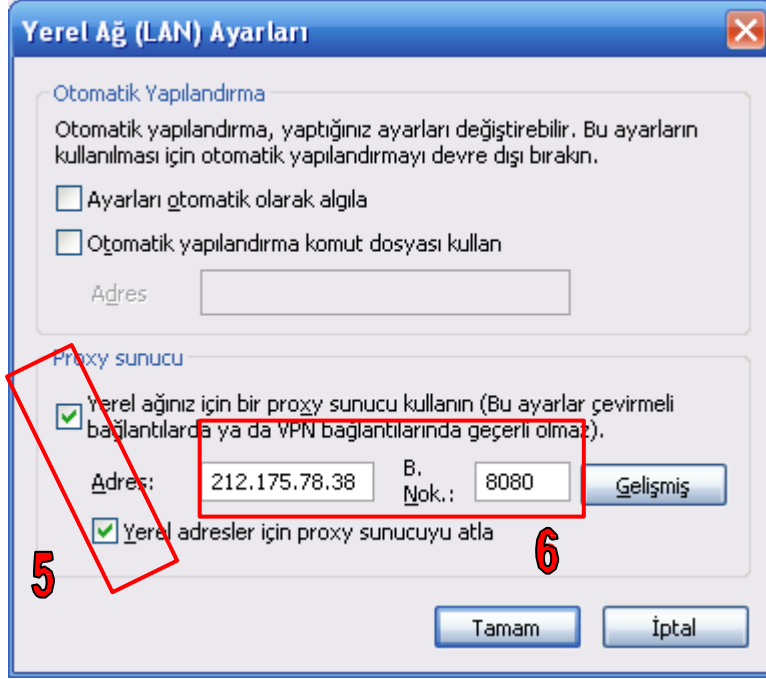

6. Adres kısmına 212.175.78.38 B.Nok.:kısmına 8080 yazıp Tamam'a tıklayın,

[www.acibadem.edu.tr](http://www.acibadem.edu.tr) adresini eklemeyi unutmayınız

212.175.78.38 ögesine bağlan

ISA-DIS.acibadem.edu.tr konumundaki 212.175.78.38 sunucusu için bir kullanıcı adı ve parola gereklidir.