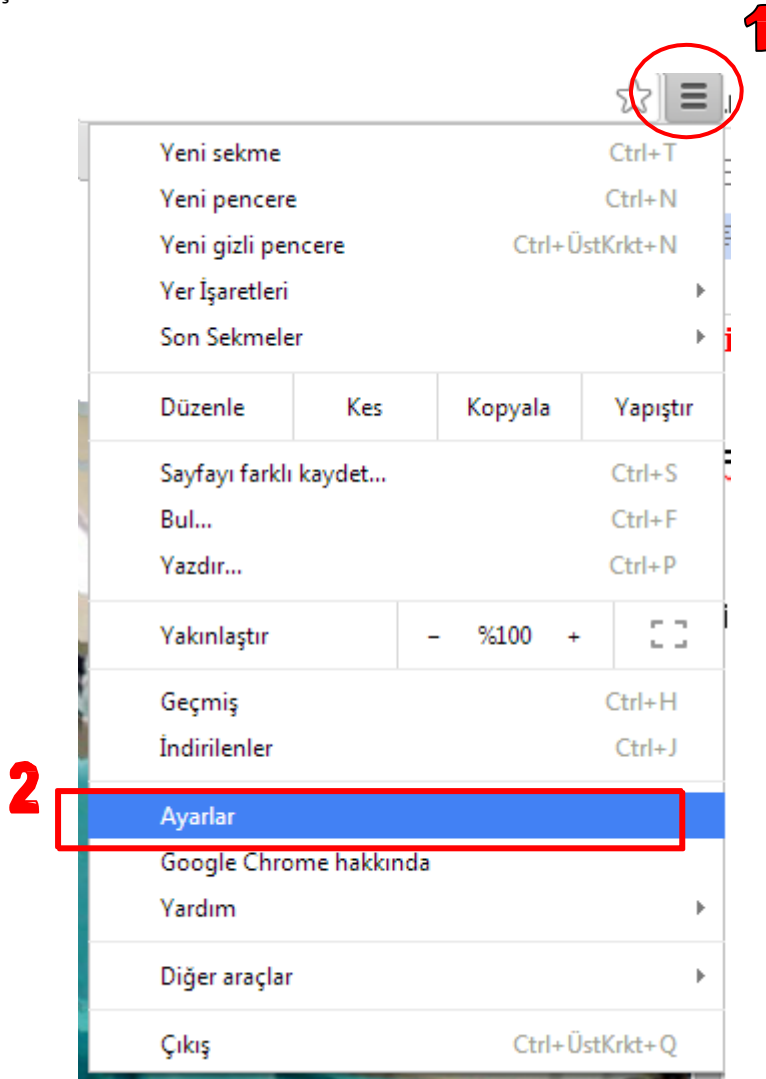

VERİTABANLARINA KAMPÜS DIŞINDAN ERİŞİM

Üniversitemiz Kütüphanesinin abonesi olduğu veritabanlarına kampüs dışından erişim için Üniversitemiz Bilgi İşlem Daire Başkanlığı tarafından bir Proxy (vekil) Sunucusu kurulmuştur.

Sözkonusu veritabanlarına kampüs dışından erişim için internet tarayıcınızda yapmanız gereken değişiklikler aşağıda açıklanmıştır.

Acıbadem Üniversitesi Proxy

Adres: 212.175.78.38 Port: 8080

Chrome Proxy Ayarları:

1. Araçlar menüsünden,
2. Ayarları seçiniz,