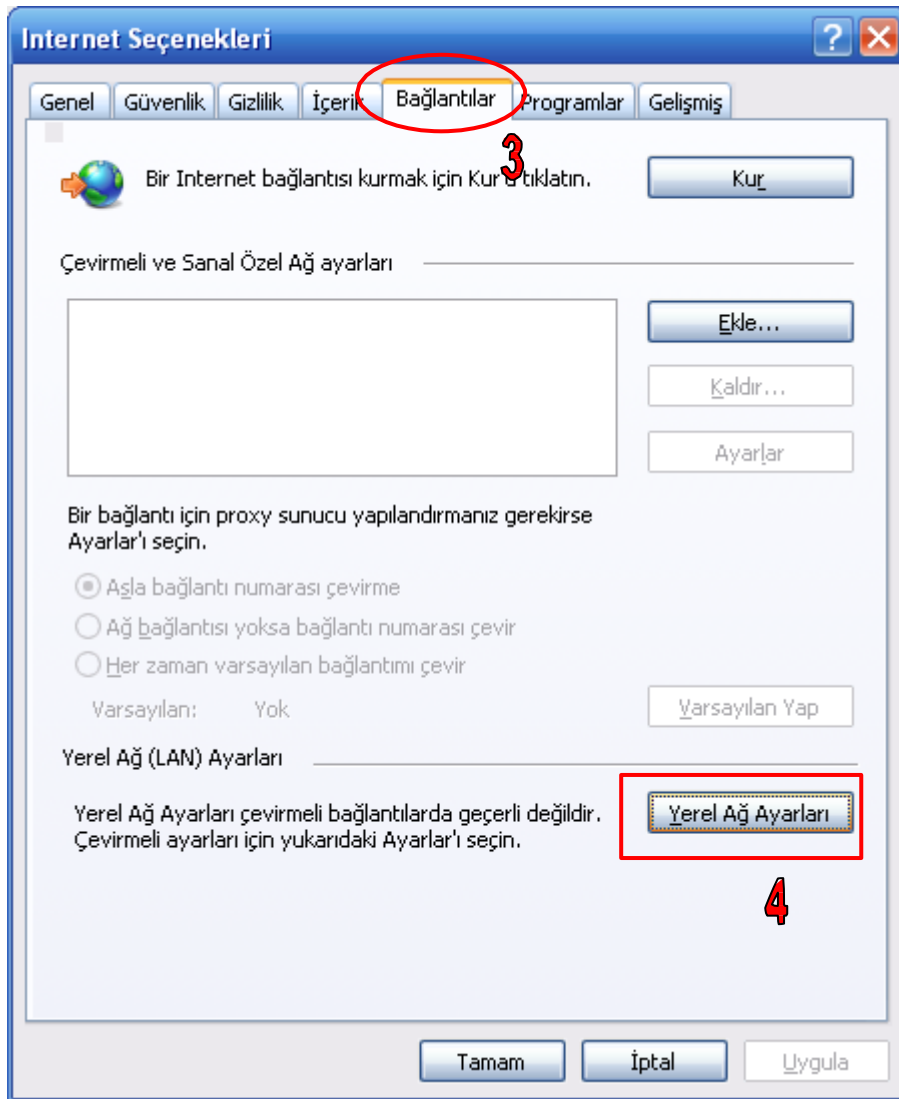

3. **Bağlantılar** başlığına tıklayın,

4. Karşınıza gelen ekranda **Yerel Ağ Ayarları** butonunu tıklayın,