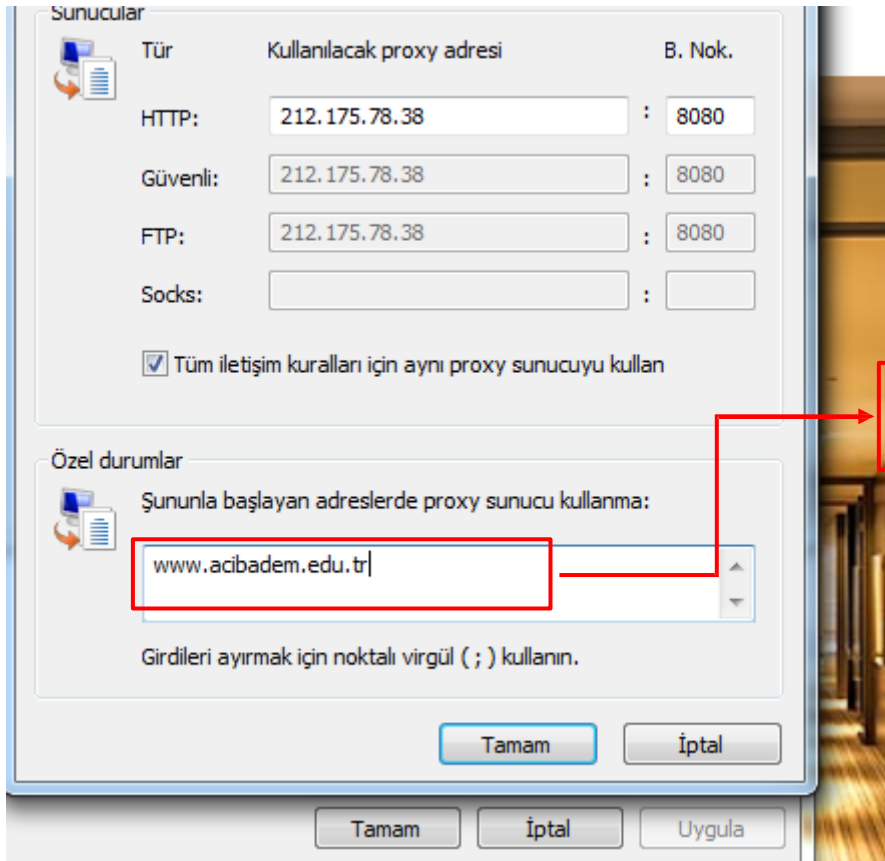

6. Adres kısmına 212.175.78.38 B.Nok.:kısmına 8080 yazıp Tamam'a tıklayın,

[www.acibadem.edu.tr](http://www.acibadem.edu.tr) adresini eklemeyi unutmayınız

212.175.78.38 ögesine bağlan

ISA-DIS.acibadem.edu.tr konumundaki 212.175.78.38 sunucusu için bir kullanıcı adı ve parola gereklidir.